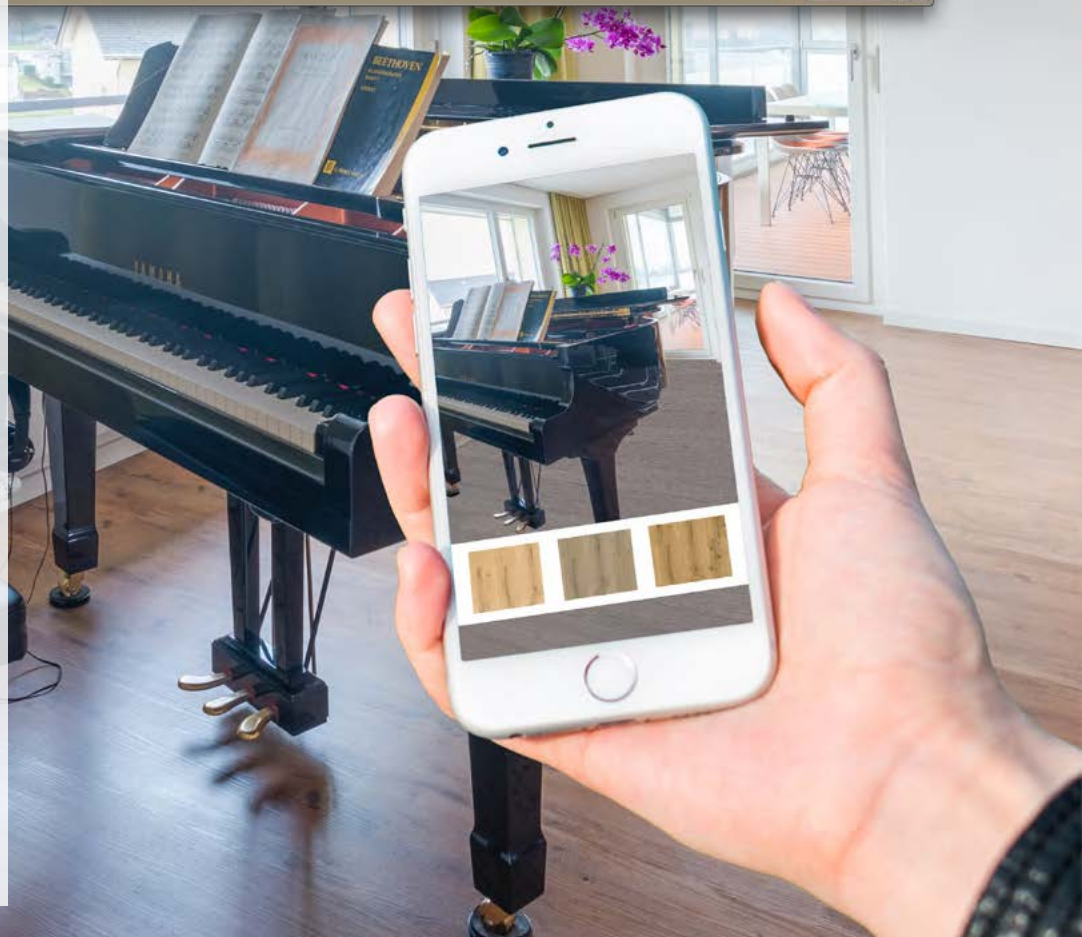

Designstudio

Das neue Designstudio von Naturo Flooring ist online. Sie können nun mithilfe Ihres Smartphones unseren Boden in Ihrem Raum betrachten. Besuchen Sie einfach folgende Webseite oder scannen Sie den QR-Code nebenan mit Ihrem Handy:

Le nouveau Designstudio de Naturo Flooring est en ligne. Vous pouvez maintenant utiliser votre smartphone pour voir notre sol dans votre chambre. Il vous suffit de visiter le site web suivant ou de scanner le code QR à droite avec votre téléphone portable :

designstudio.naturoflooring.ch

**ZUM AUTOMATISCHEN ERGEBNIS
IN 3 EINFACHEN SCHRITTEN**
**AU RÉSULTAT AUTOMATIQUE
EN 3 ÉTAPES SIMPLES**

FOTO HOCHLADEN
TÉLÉCHARGEZ UNE PHOTO

PRODUKT AUSWÄHLEN
SÉLECTIONNEZ UN PRODUIT

ERGEBNIS SEHEN
VOIR LE RÉSULTAT

Video-Anleitung:
Tutoriel vidéo :