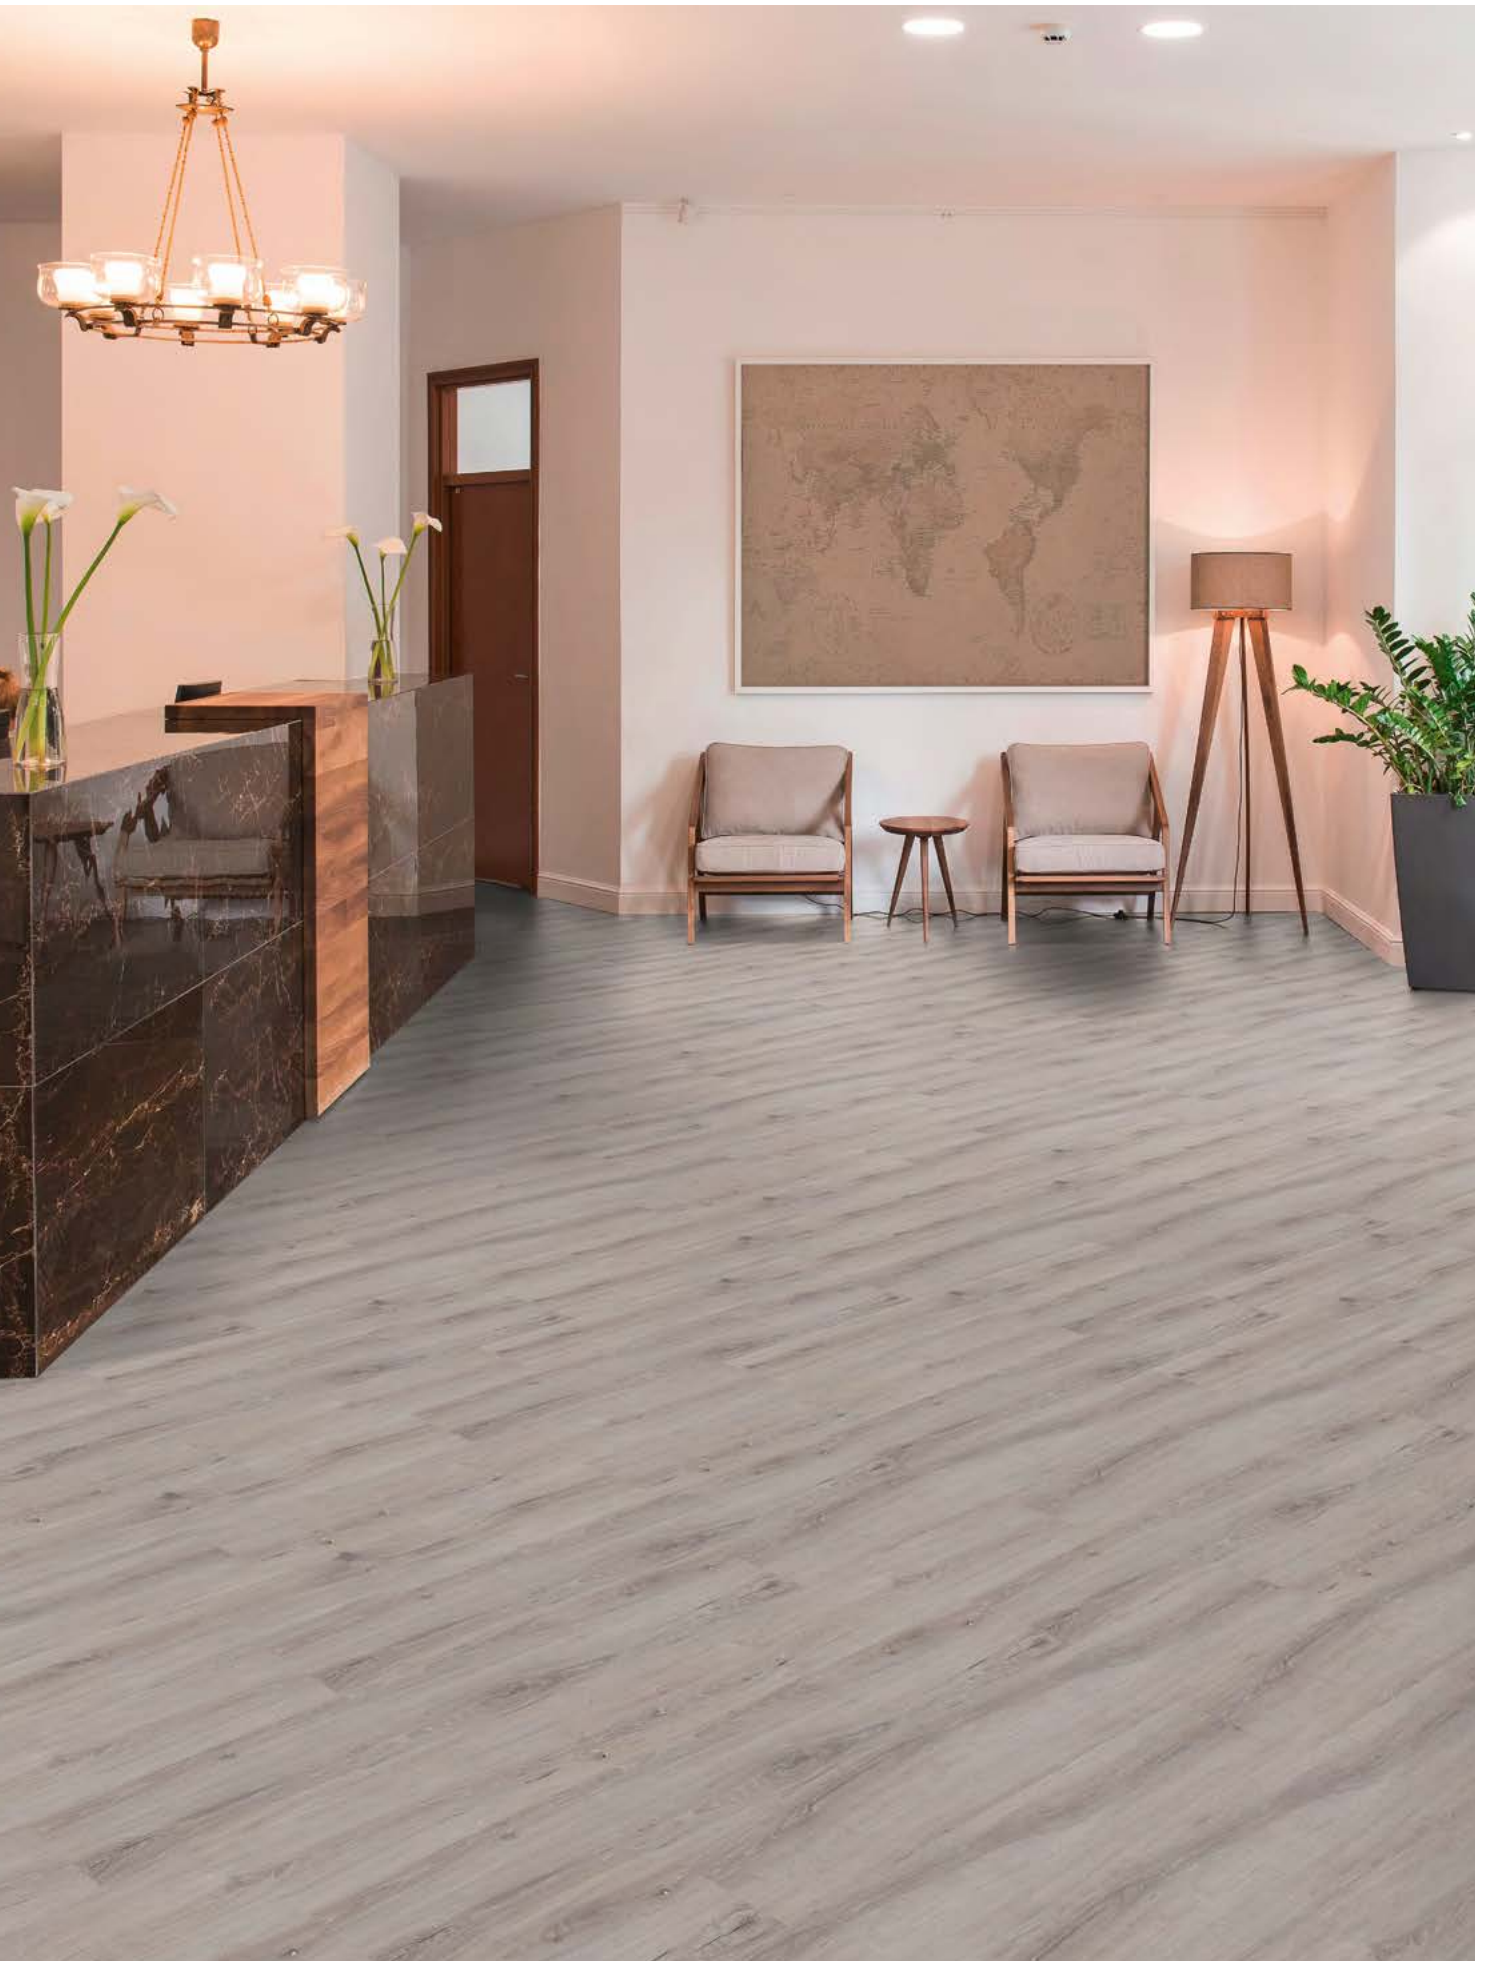

Eiche Hell

70165

Edler Samurai – edler Boden!

Imposant samourai –
un sol noble !

Silbereiche

70162

Lassen Sie sich von der Kombination aus einzigartiger Haptik und besonderem Farbton begeistern. Durch diese Mischung entsteht ein zeitloser und dennoch moderner Fussboden, der Sie auf Anhieb begeistern wird.