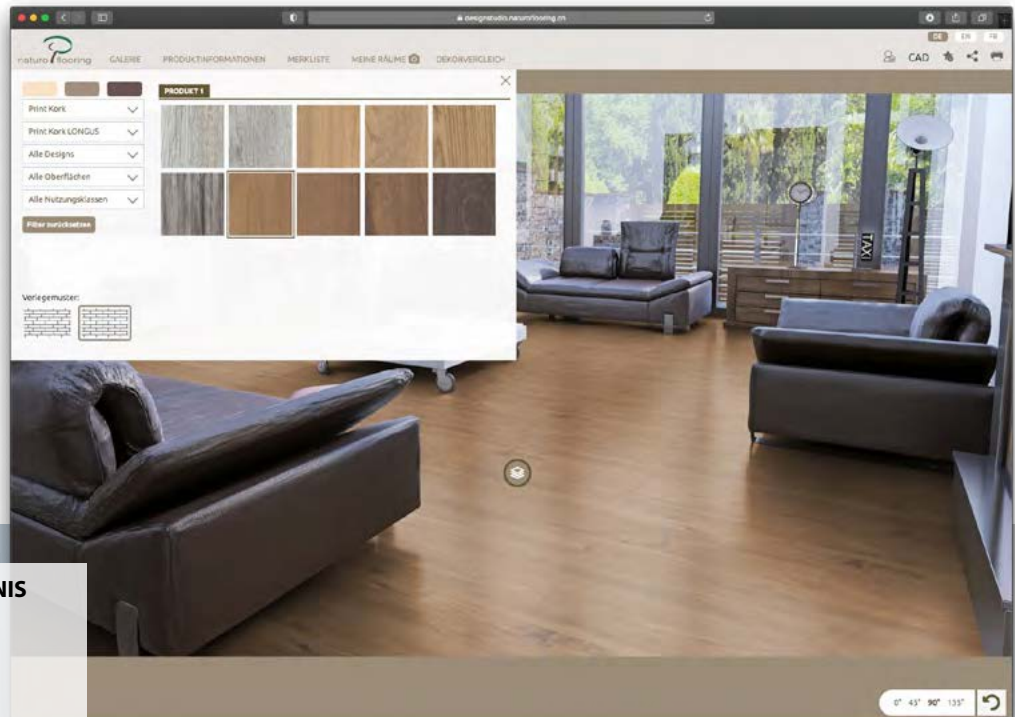

Designstudio

Das neue Designstudio von Naturo Flooring ist online. Sie können nun mithilfe Ihres Smartphones unseren Boden in Ihrem Raum betrachten. Besuchen Sie einfach folgende Webseite oder scannen Sie den QR-Code nebenan mit Ihrem Handy:

Le nouveau Designstudio de Naturo Flooring est en ligne. Vous pouvez maintenant utiliser votre smartphone pour voir notre sol dans votre chambre. Il vous suffit de visiter le site web suivant ou de scanner le code QR à droite avec votre téléphone portable :

designstudio.naturoflooring.ch

**ZUM AUTOMATISCHEN ERGEBNIS
IN 3 EINFACHEN SCHRITTEN**
**AU RÉSULTAT AUTOMATIQUE
EN 3 ÉTAPES SIMPLES**

FOTO HOCHLADEN
TÉLÉCHARGEZ UNE PHOTO

PRODUKT AUSWÄHLEN
SÉLECTIONNEZ UN PRODUIT

ERGEBNIS SEHEN
VOIR LE RÉSULTAT

Video-Anleitung:
Tutoriel vidéo :