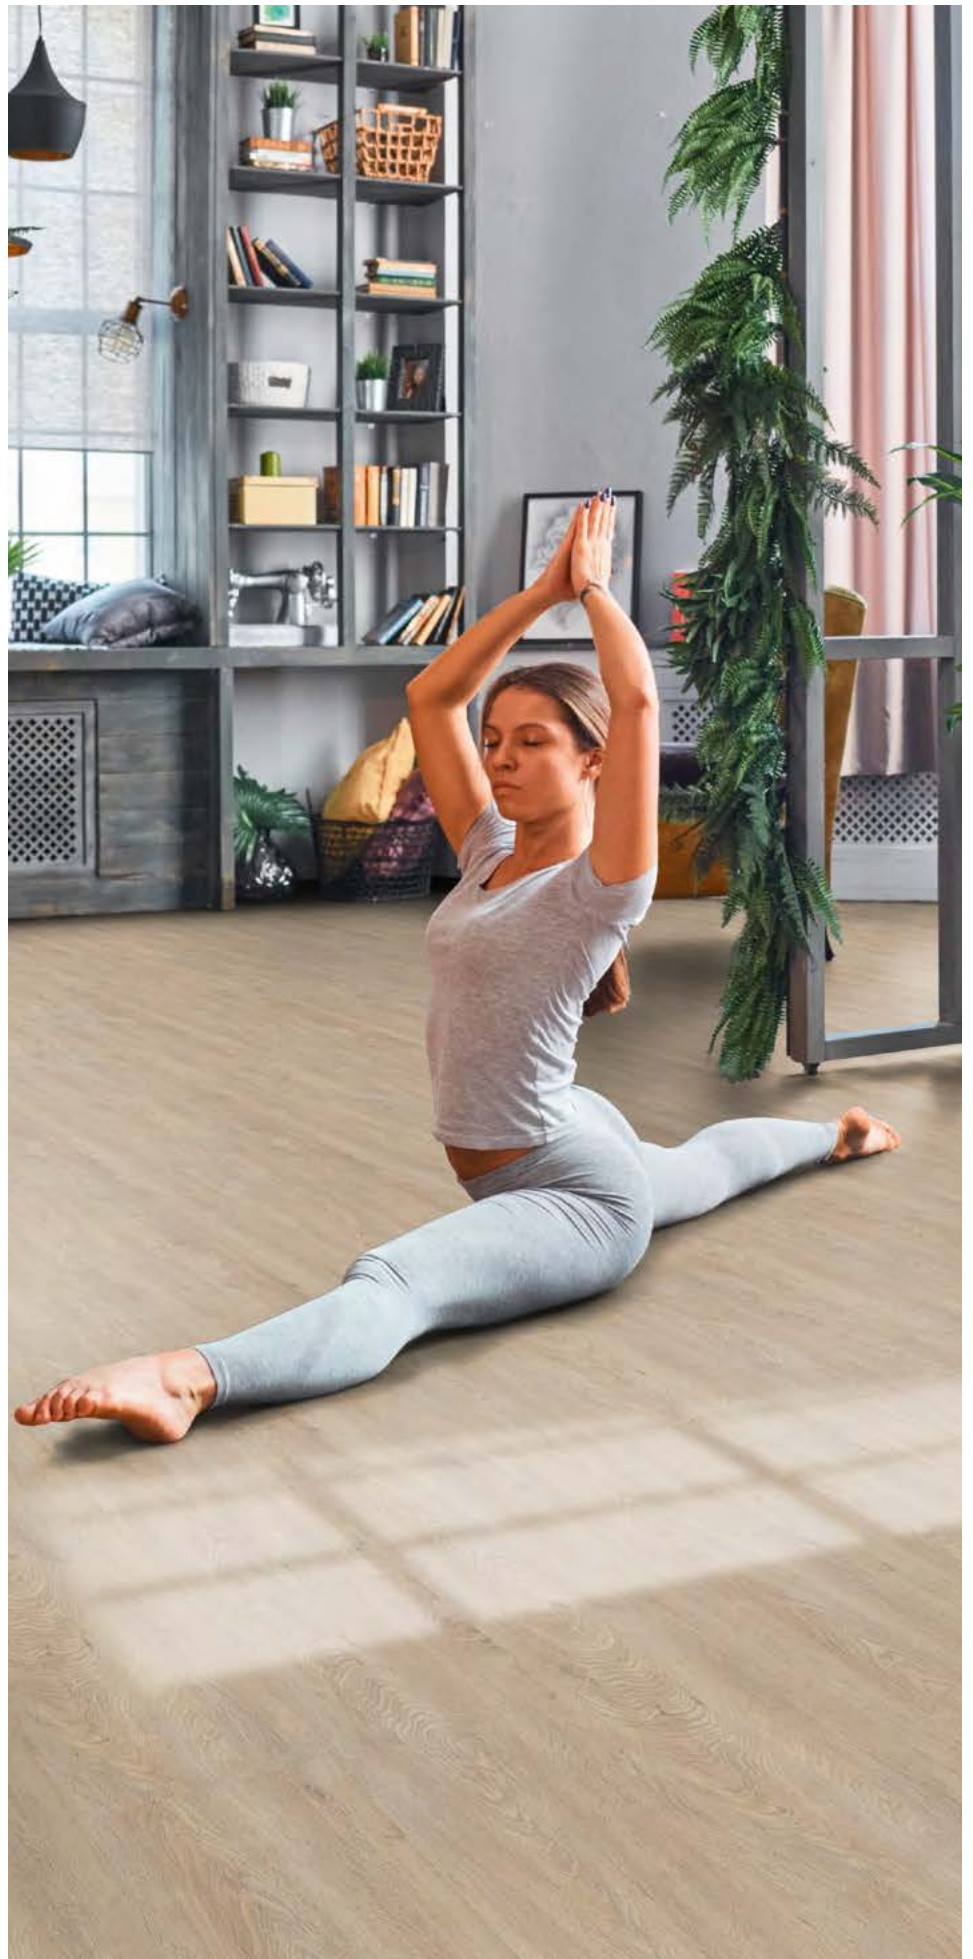

Eiche Gekalkt

70164