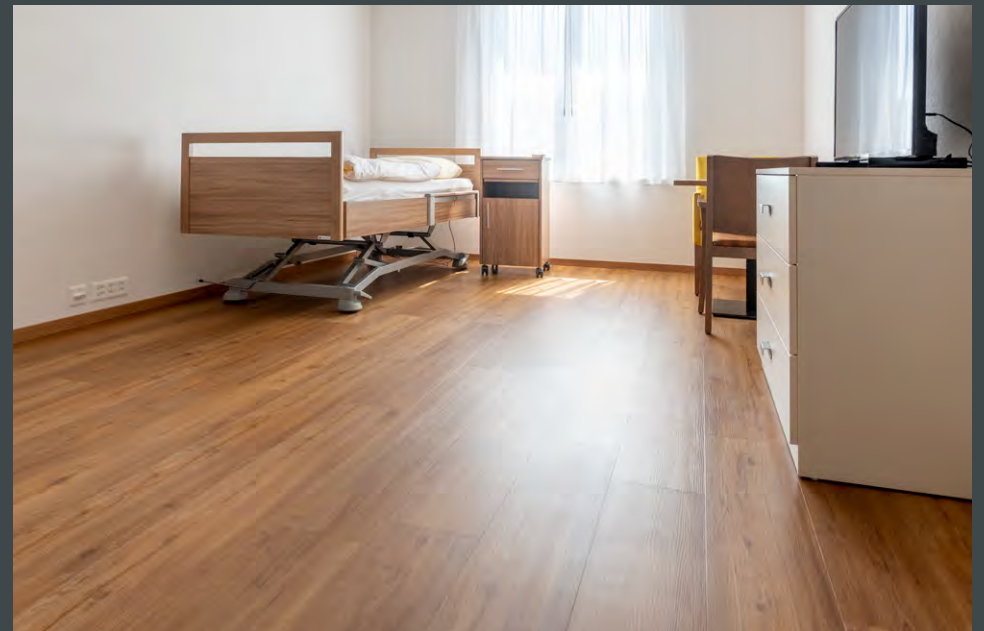

Design Vinyl • El Torro ■
Walderle

Casa Solaris, Kollbrunn