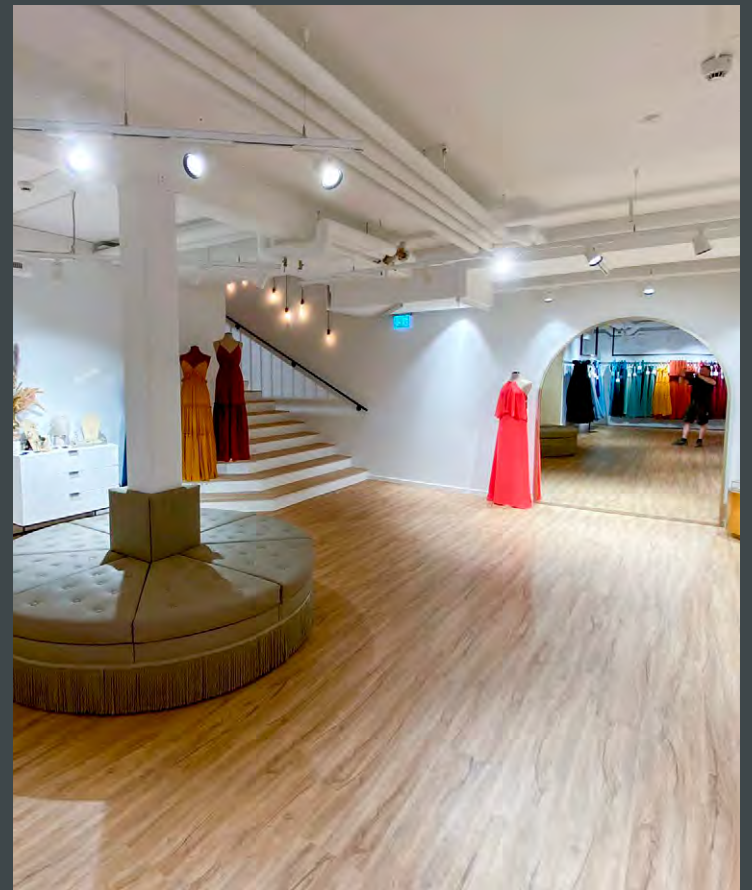

Design Vinyl • El Torro 
Terraiche

Fitnesscenter, Altstätten SG

Design Vinyl • El Torro
Marabellaeiche

Brautmodenladen, Zug

Design Vinyl • Eiche Select ■
Natural

Stadthof Süd, Rapperswil

Design Vinyl • Pronto Autentico 