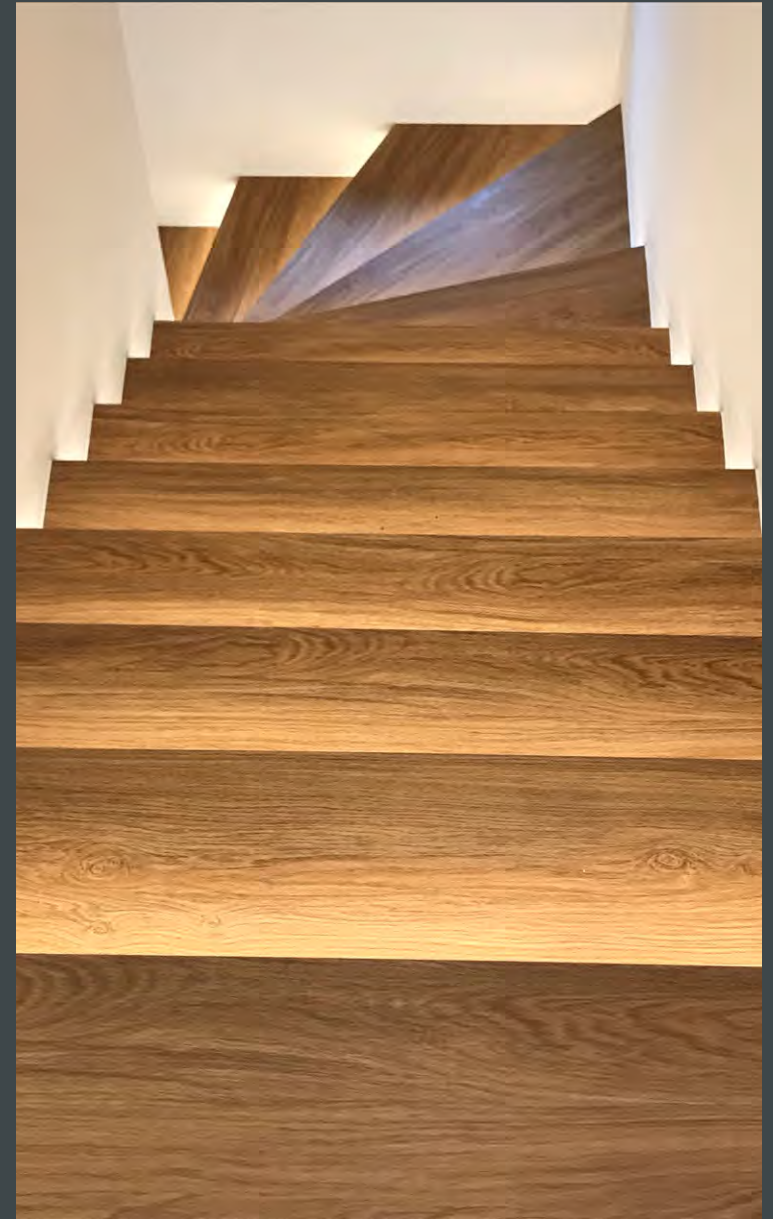

Design Vinyl

Treppe mit LED-Beleuchtung *Escalier avec éclairage LED*